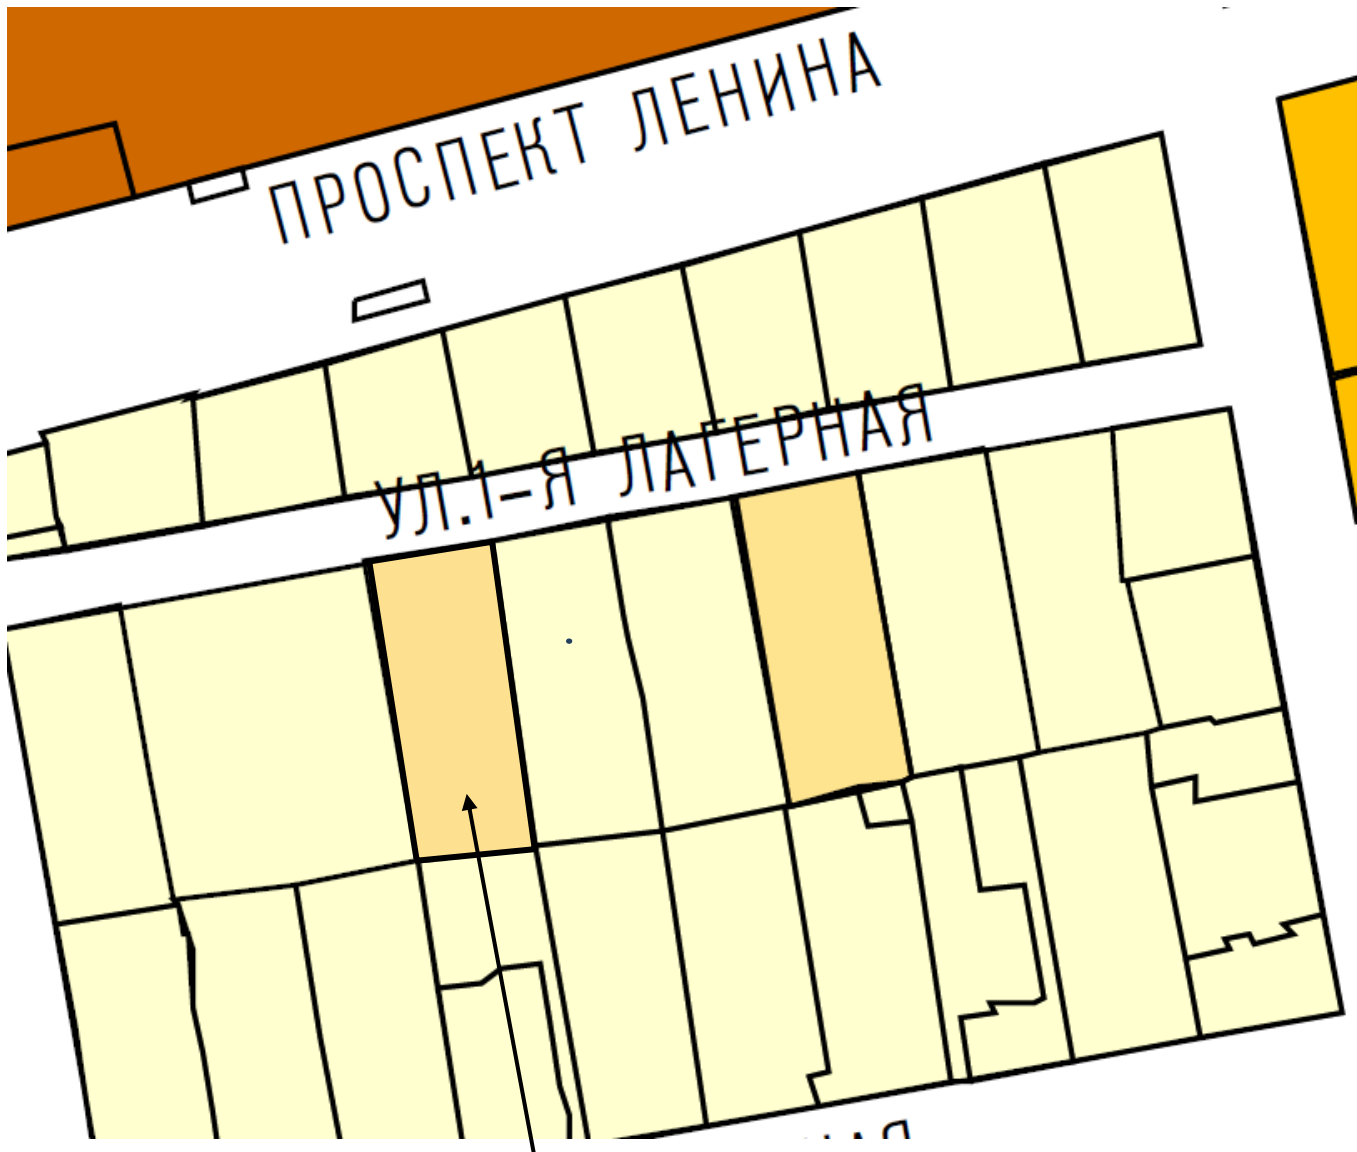

Фрагмент карты градостроительного зонирования города Твери (границы территориальных зон)
Правил землепользования и застройки города Твери, утвержденных решением Тверской городской Думы от 02.07.2003 № 71

Виды территориальных зон

Жилые зоны

-  Ж-1. Зона индивидуальной жилой застройки
-  Ж-2. Зона малоэтажной жилой застройки
-  Ж-3. Зона среднеэтажной жилой застройки (не выше 8 этажей)
-  Ж-4. Зона многоэтажной (высотной) жилой застройки (9 этажей и выше)
-  ПЗ. Зона перспективной застройки
-  Ж-сд. Зона садоводства и дачного хозяйства

69:40:0300027:18 (адрес (местоположение): местоположение установлено относительно ориентира, расположенного в границах участка. Почтовый адрес ориентира: Тверская обл., г. Тверь, ул. Лагерная 1-я, д. 8)